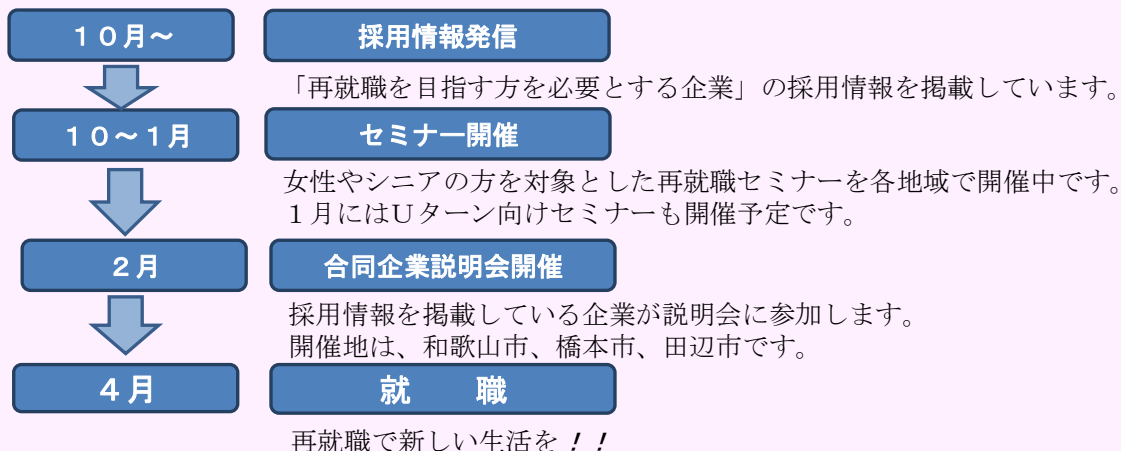

再就職を応援する取組

「和歌山県就活サイクルプロジェクト」をはじめました！！

和歌山県では、結婚や出産等で離職した女性、定年退職された方、**都会で働く人**に県内で再び働いていただくため、2月を就活強化月間と定めた「就活サイクルプロジェクト」に取り組んでいます。

このような方の再就職を支援するため「**再就職支援センター**」を設置し、就職相談、再就職に役立つセミナー、2月には県内3カ所で合同企業説明会を開催します。

「**現在、和歌山県外で働いているが、和歌山に戻って働きたい**」とお考えの方は、再就職支援センターから情報をお届けいたしますので、是非センターへご連絡をお願いします。

◆就活サイクルプロジェクトのスケジュール

今年度は、以下のスケジュールでプロジェクトを実施しています。